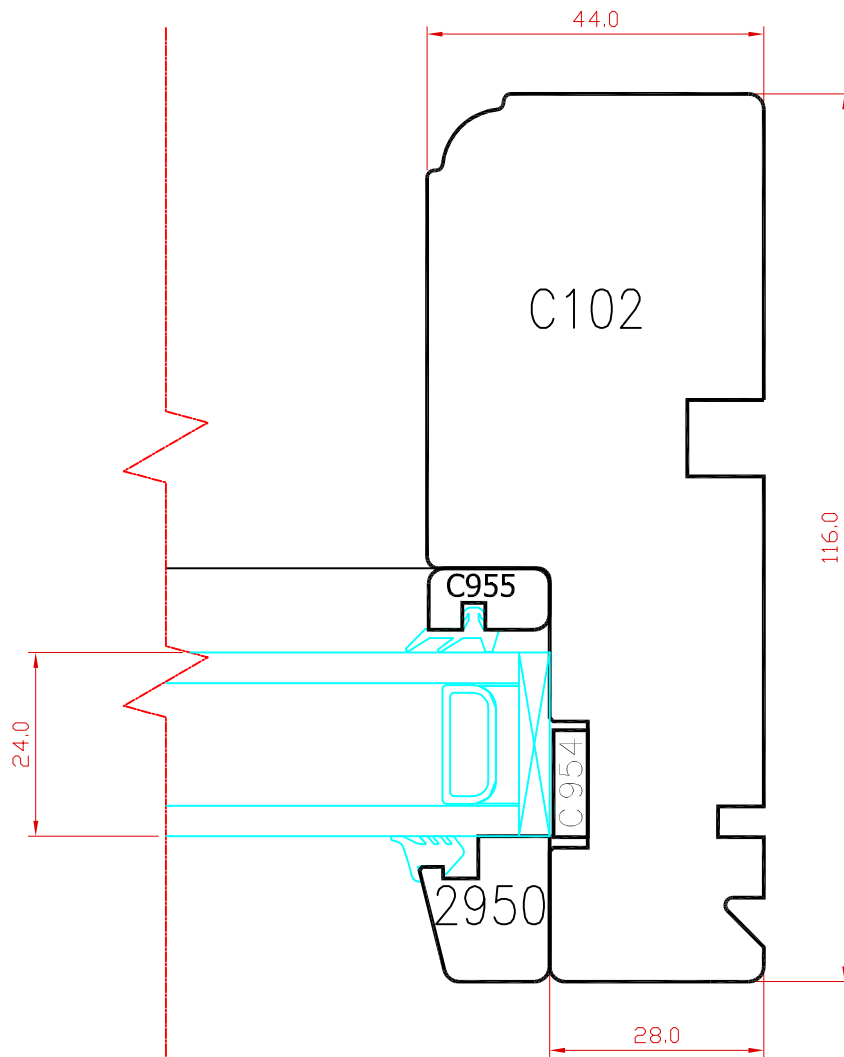

TOOTMINE.

Viking Window AS
Mäo, Järvamaa 72751 tlf.372 38 48 900

VIKING-12 AKEN.
HOR. LÕIGE KÜLGLENGIST

JOONISE NR:

V2.1000.08

KUUPÄEV: 13.03.12

EJ.

MÕÖT: 1:1

REVISION A:

REVISION B:

REVISION C:

KINNITATUD:

VJ.

Tootja jätab endale õiguse teha muudatusi !